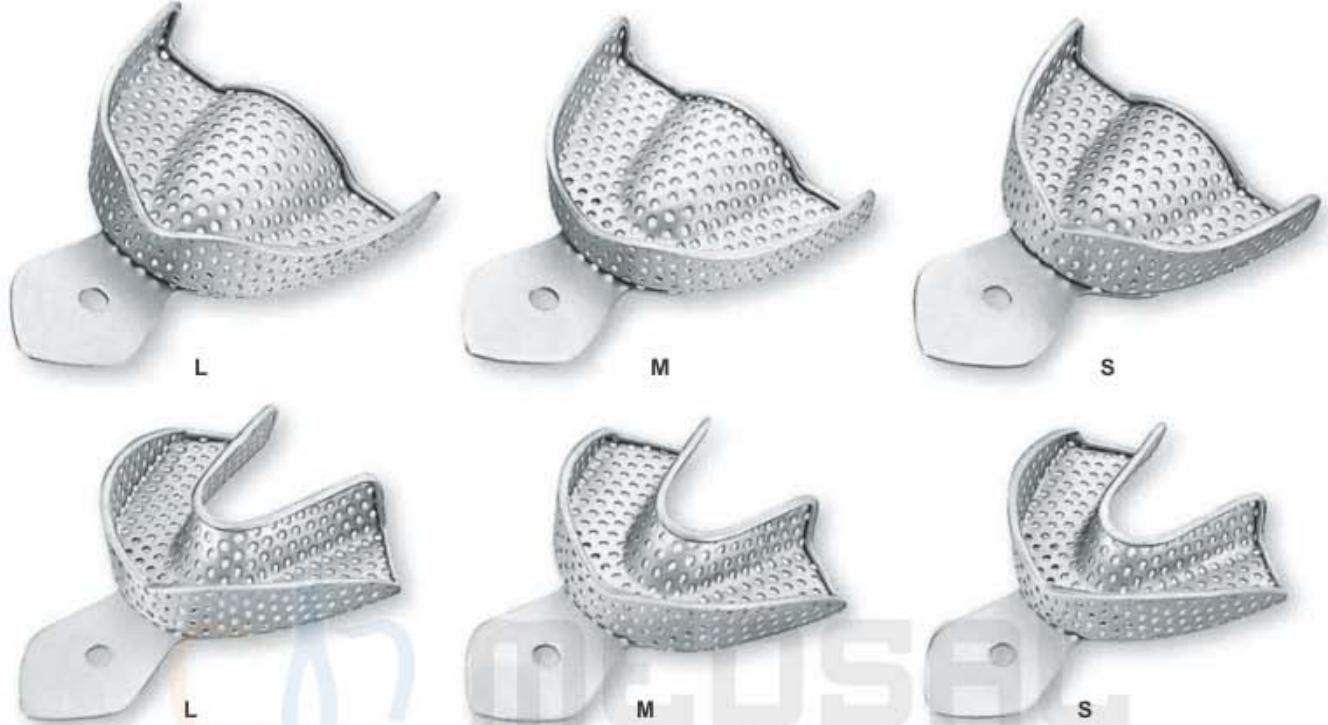

- Оттисные ложки
 - Porte-empreinte
 - Abdrucklöffel
- Відбиткові ложки
 - Cubetas para impresiones
 - صواني الانطباع

PERFORATED WITH RIM LOCK

Set of 06 Pcs

DE-2417 SET OF 06 PCS

Upper: S, M, L
Lower: S, M, L

PERFORATED WITH RIM LOCK

Set of 8 Pcs

DE-2418 SET OF 08 PCS

Upper: XS, S, M, L
Lower: XS, S, M, L

DE-2419 SET OF 08 PCS

Upper: S, M, L, XL
Lower: S, M, L, XL

DE-2420 SET OF 10 PCS

Upper: XS, S, M, L, XL
Lower: XS, S, M, L, XL

IMPRESSION TRAYS

- Оттисные ложки
- Porte-empreinte
- Abdrucklöffel

- Відбиткові ложки
- Cubetas para impresiones
- صواني الانطباع

SOLID WITH RIM LOCK

Set of 6 Pcs

DE-2421 SET OF 06 PCS
Upper: S, M, L
Lower: S, M, L

SOLID WITH RIM LOCK

Set of 8 Pcs

DE-2422 SET OF 08 PCS
Upper: XS, S, M, L
Lower: XS, S, M, L

DE-2423 SET OF 08 PCS
Upper: S, M, L, XL
Lower: S, M, L, XL

DE-2424 SET OF 10 PCS
Upper: XS, S, M, L, XL
Lower: XS, S, M, L, XL