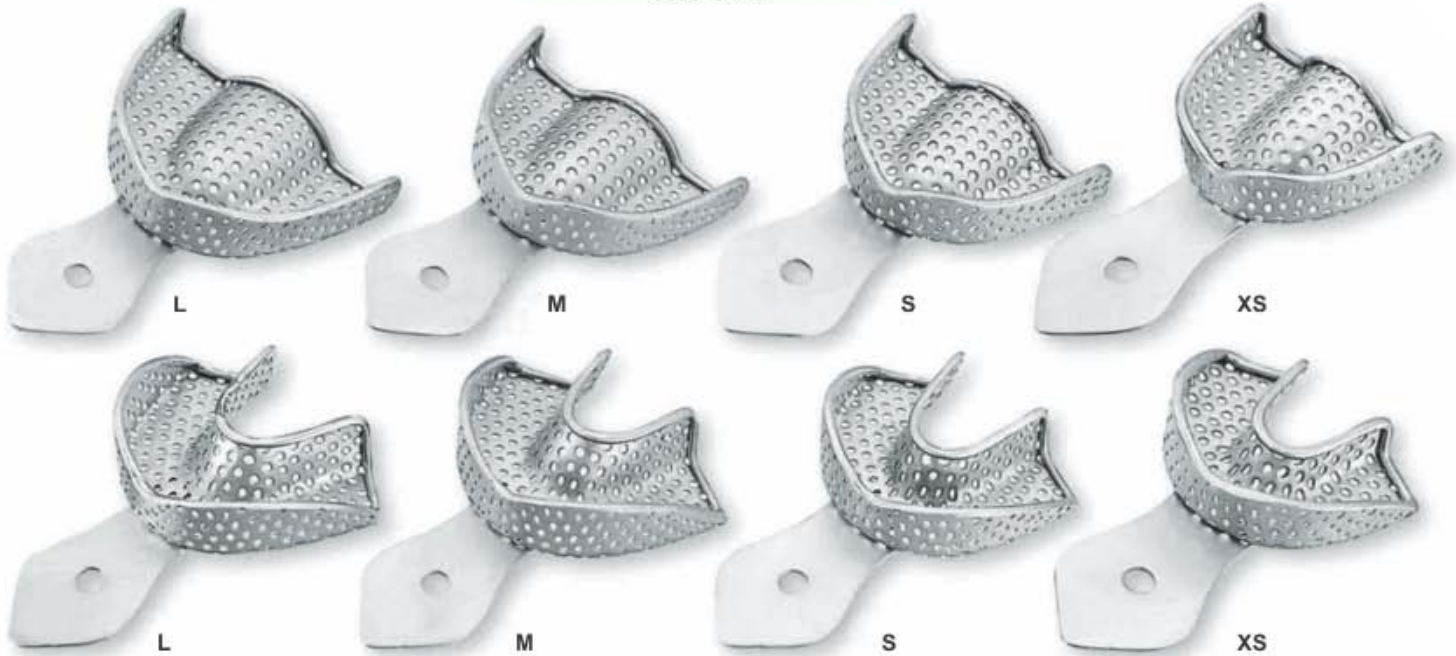

- Оттисные ложки
 - Porte-empreinte
 - Abdrucklöffel
- Відбиткові ложки
 - Cubetas para impresiones
 - صواني الانطباع

PERFORATED WITH RIM LOCK

Set of 06 Pcs

DE-2417 SET OF 06 PCS

Upper: S, M, L
Lower: S, M, L

PERFORATED WITH RIM LOCK

Set of 8 Pcs

DE-2418 SET OF 08 PCS

Upper: XS, S, M, L
Lower: XS, S, M, L

DE-2419 SET OF 08 PCS

Upper: S, M, L, XL
Lower: S, M, L, XL

DE-2420 SET OF 10 PCS

Upper: XS, S, M, L, XL
Lower: XS, S, M, L, XL

IMPRESSION TRAYS

- Оттисные ложки
- Porte-empreinte
- Abdrucklöffel

- Відбиткові ложки
- Cubetas para impresiones
- صواني الانطباع

SOLID WITH RIM LOCK

Set of 6 Pcs

DE-2421 SET OF 06 PCS
Upper: S, M, L
Lower: S, M, L

SOLID WITH RIM LOCK

Set of 8 Pcs

DE-2422 SET OF 08 PCS
Upper: XS, S, M, L
Lower: XS, S, M, L

DE-2423 SET OF 08 PCS
Upper: S, M, L, XL
Lower: S, M, L, XL

DE-2424 SET OF 10 PCS
Upper: XS, S, M, L, XL
Lower: XS, S, M, L, XL