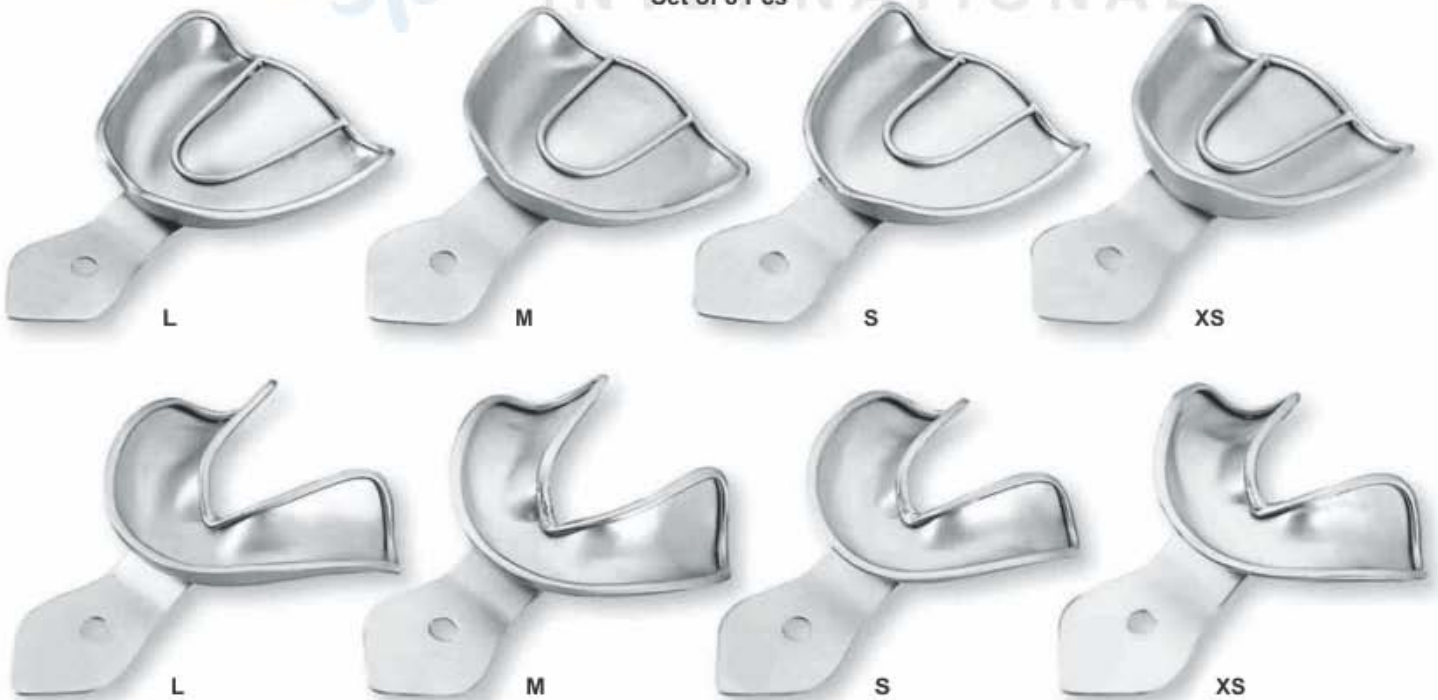

SOLID WITH RIM LOCK

Set of 8 Pcs

DE-2422 SET OF 08 PCS
Upper: XS, S, M, L
Lower: XS, S, M, L

DE-2423 SET OF 08 PCS
Upper: S, M, L, XL
Lower: S, M, L, XL

DE-2424 SET OF 10 PCS
Upper: XS, S, M, L, XL
Lower: XS, S, M, L, XL

- Оттисные ложки
 - Porte-empreinte
 - Abdrucklöffel
- Відбиткові ложки
 - Cubetas para impresiones
 - صواني الانطباع

PERFORATED FULL DENTURE

Set of 8 Pcs

DE-2425 SET OF 08 PCS
Upper: S, M, L, XL
Lower: S, M, L, XL

DE-2426 SET OF 08 PCS
Upper: S, M, L
Lower: S, M, L

SOLID FULL DENTURE

Set of 8 Pcs

DE-2427 SET OF 08 PCS
Upper: S, M, L, XL
Lower: S, M, L, XL

DE-2428 SET OF 06 PCS
Upper: S, M, L
Lower: S, M, L

IMPRESSION TRAYS