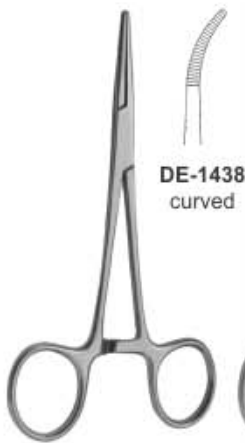

DE-1436
curved

DE-1438
curved

Kelly
DE-1437 140mm
straight