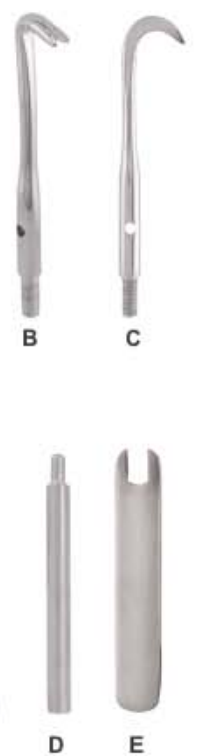

DE-1550
Universal
Fig. 0

DE-1552 **DE-1553**

DE-1554

Manual Crown Removers
Handle with 3 tips **DE-1551**
Only 3 tips **DE-1552 to DE-1554**

DE-1556 **DE-1557**

DE-1558

Manual Crown Removers
Handle with 3 tips **DE-1555**
Only 3 tips **DE-1556 to DE-1558**

DE-1559
Manual Crown
Remover

DE-1560
Manual Crown Remover

DE-1561
Complete with 3 tips
and tightening keys

semi-automatic crown
& bridge remover

DE-1562

A **B**

DE-1563
Manual Crown Remover

A **B** **C**
D **E**

MATRIX RETAINERS

- Матрицедержатели
- Porte Matrices
- Matrizenspanner
- Матрицеутримувачи
- Porta Matrices
- مصفوفة الخدم

DE-1564
Fig. 5
Ivory 8
5 cm

DE-1565
Fig. 6
Ivory 8
6 cm

DE-1566
Fig. 7
Ivory 8
7 cm