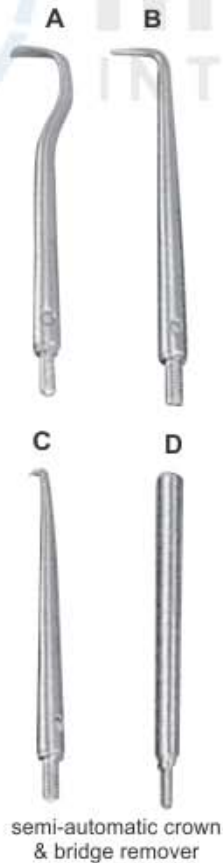

DE-1547
Fig. G-2

CROWN REMOVER

- Инструменты для удаления коронок
 - Arrache-couronnes
 - Teleskopkronenzangen
- Инструменти для видалення коронок
 - Arranca-corona
 - مزيلات التاج

DE-1548
Crown Spreaders

DE-1550
Universal
Fig. 0

DE-1552 **DE-1553**

DE-1554

Manual Crown Removers
Handle with 3 tips **DE-1551**
Only 3 tips **DE-1552 to DE-1554**

DE-1556 **DE-1557**

DE-1558

Manual Crown Removers
Handle with 3 tips **DE-1555**
Only 3 tips **DE-1556 to DE-1558**

DE-1559
Manual Crown
Remover

DE-1560
Manual Crown Remover

DE-1561
Complete with 3 tips
and tightening keys

semi-automatic crown
& bridge remover

DE-1562

A **B**

DE-1563
Manual Crown Remover

A **B** **C**
D **E**