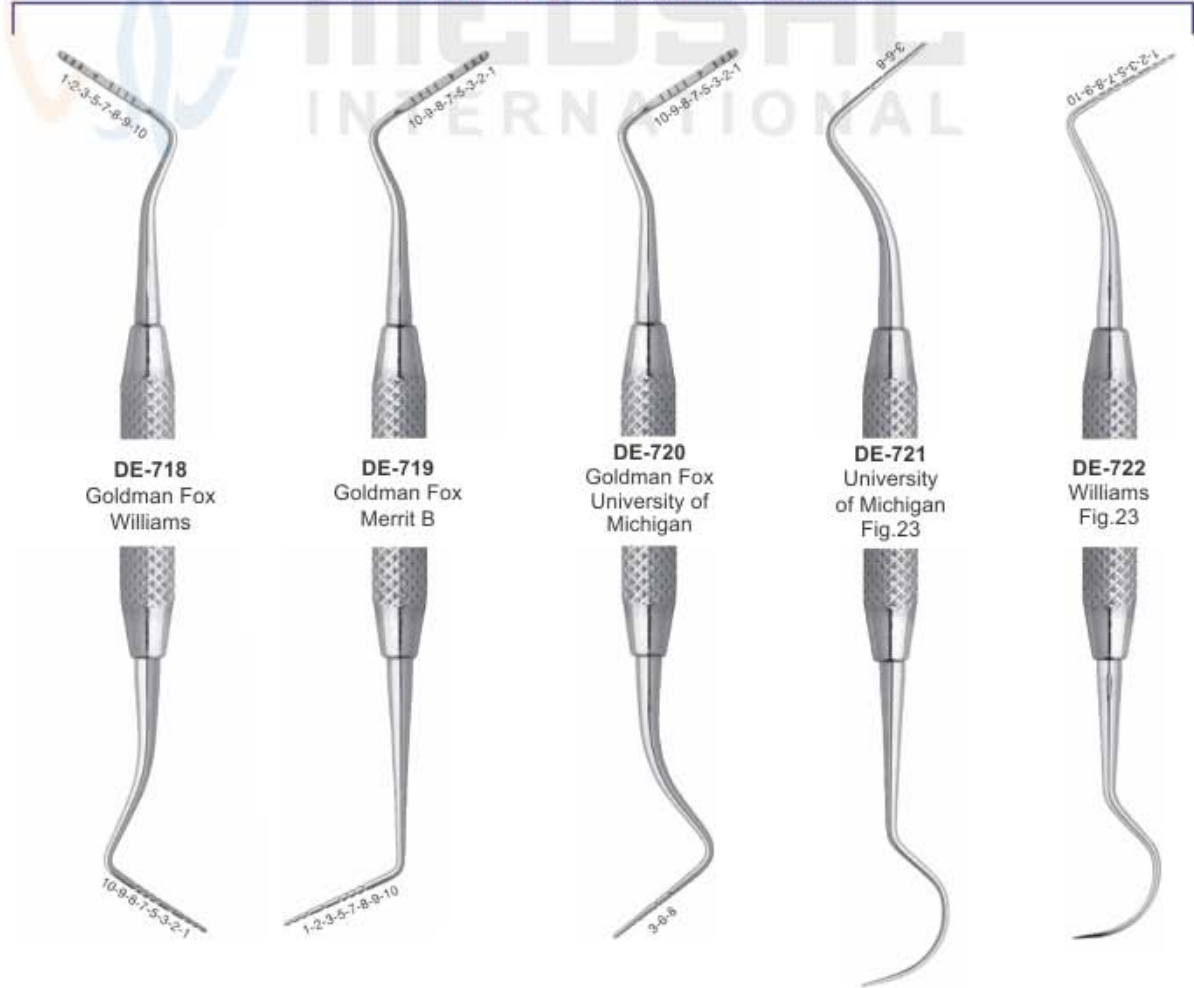

**DE-685**  
Perry  
Tweezer  
12.5cm

**DE-686**  
Self-locking  
Tweezer  
15cm

# EXPLORERS

- Зонды
- Sondes
- Zahnsonden
- Зонди
- Sondas
- المستكشفين

Single Ended Probe Solid Handle 4.5mm Length 150mm

Explorers-Single-End

Double-Ended Explorers

- Зонды
  - Sondes
  - Zahnsonden
- Зонди
  - Sondas
  - المستكشفين

Probes Double Ended 6mm, length 170mm

Pointed Probes Double Ended Handle 6mm, length 170mm

**DE-710**  
Williams