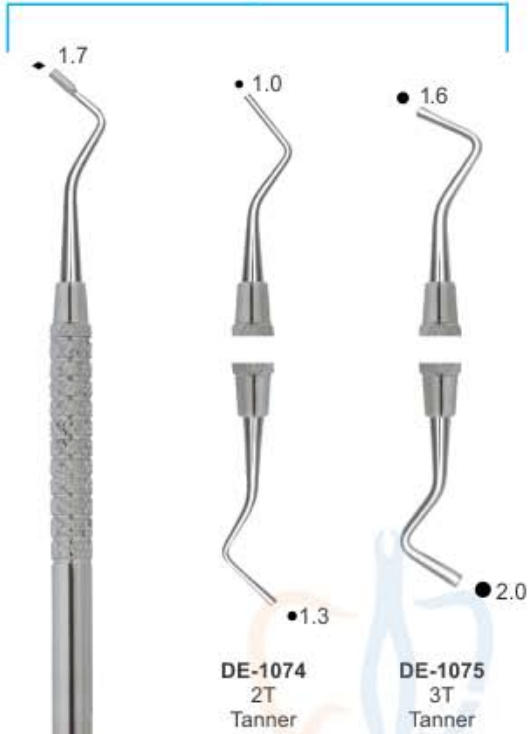

- Инструменты для реставрации
- Instruments pour plomage
- Füllungsinstrumente (mit Kontrawinkel)
- Инструменти для реставрації
- Instrumentos para obturaciones
- ملء الصكوك

RESTORATIVE INSTRUMENTS SOLID HANDLE 6MM, LENGTH 170MM Back Action Filling Instruments

Tanner Filling Instruments