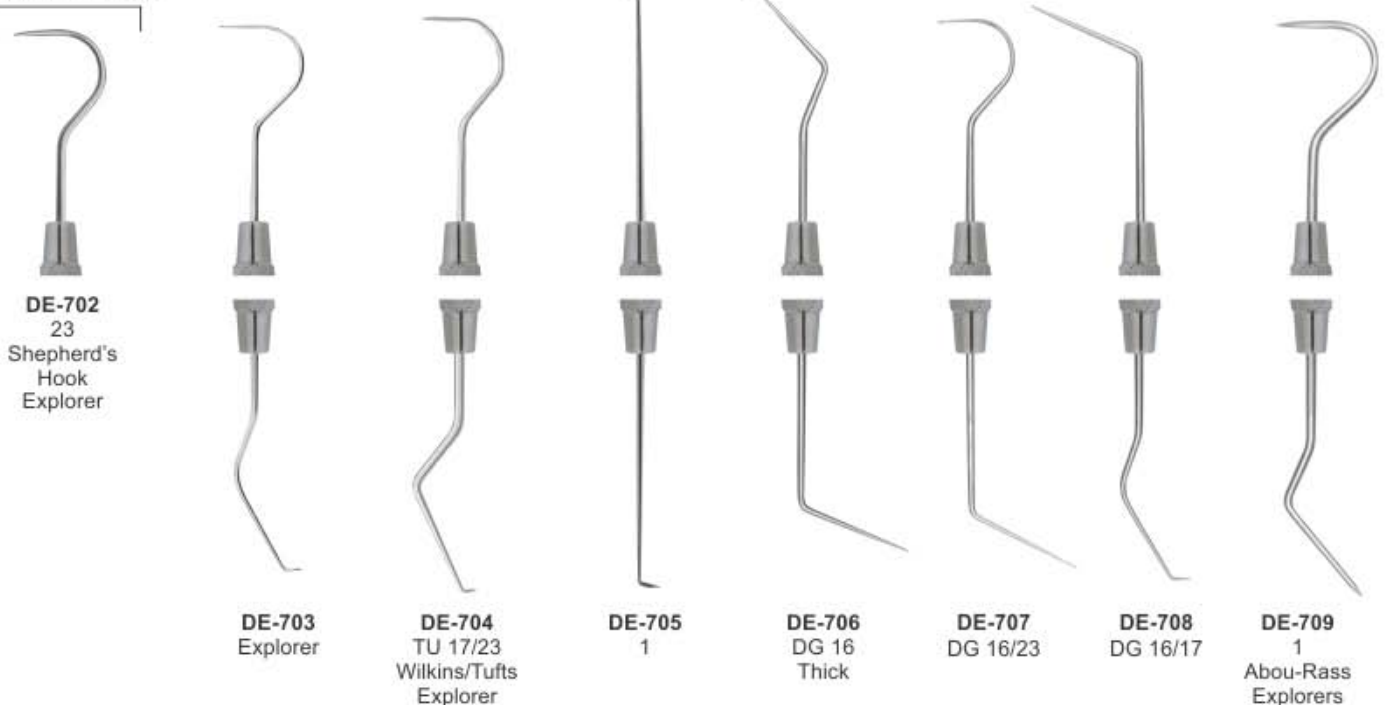

**DE-685**  
Perry  
Tweezer  
12.5cm

**DE-686**  
Self-locking  
Tweezer  
15cm

# EXPLORERS

- Зонды
- Sondes
- Zahnsonden
- Зонди
- Sondas
- المستكشفين

Single Ended Probe Solid Handle 4.5mm Length 150mm

Explorers-Single-End

Double-Ended Explorers

- Зонды
  - Sondes
  - Zahnsonden
- Зонди
  - Sondas
  - المستكشفين

Probes Double Ended 6mm, length 170mm

Pointed Probes Double Ended Handle 6mm, length 170mm

**DE-710**  
Williams