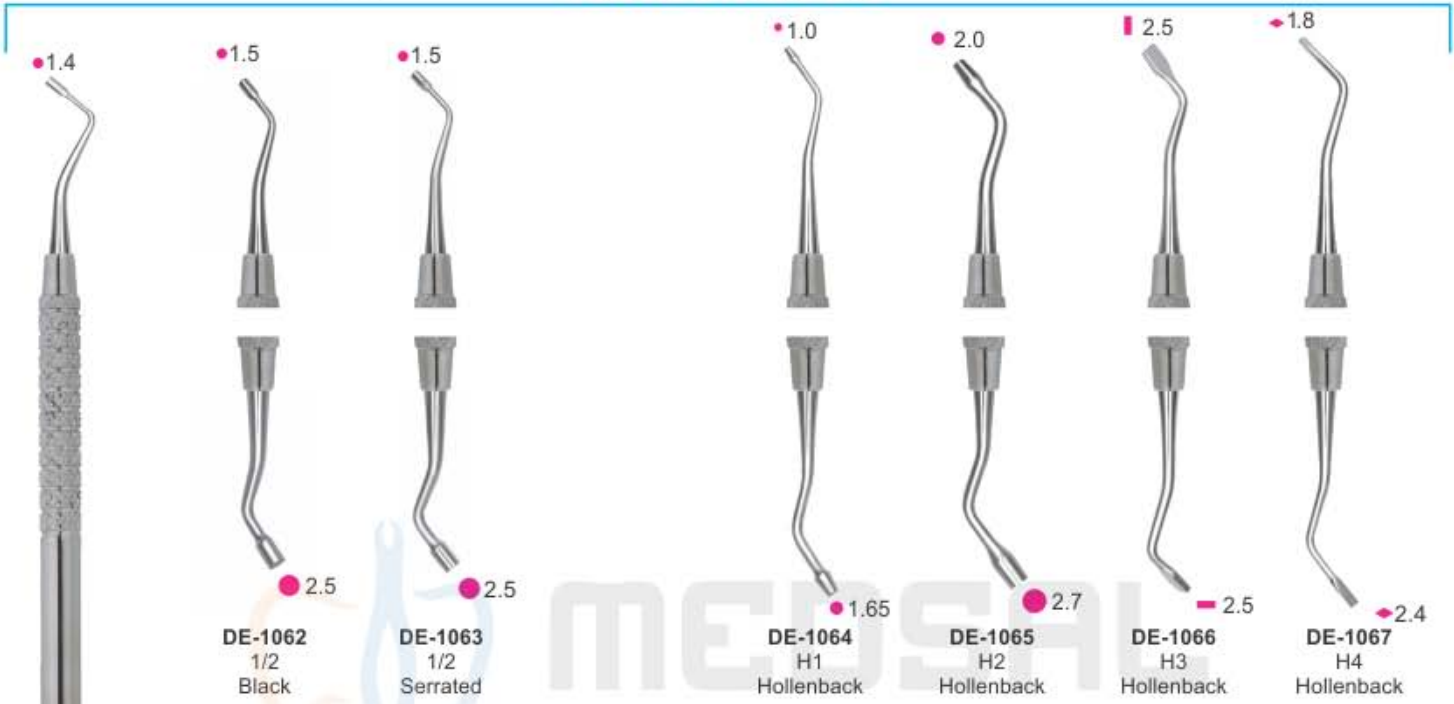

FILLING INSTRUMENTS

- Инструменты для реставрации
- Instruments pour plombage
- Füllungsinstrumente (mit Kontrawinkel)
- Інструменти для реставрації
- Instrumentos para obturaciones
- ملء الصكوك

COMPOSITE/PLASTIC FILLING INSTRUMENTS SOLID HANDLE 6MM, LENGTH 170MM

BLACK

PLUGGERS/CONDENSERS

Hollenback